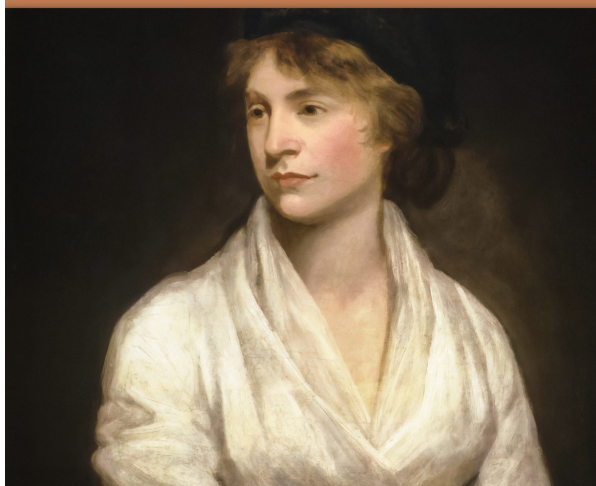

La Vie tumultueuse de Mary W.

SAMANTHA SILVA

LA VIE TUMULTUEUSE DE MARY W.

ROMAN

VOIR DE PRÈS GRANDS CARACTÈRES

16

Auteur : Samantha Silva

Traduit de l'anglais (États-Unis) par
Charlène Busalli

Genre : Romans, Romans historiques

Type de police : Luciole

Taille de police : 16

Nombre de pages : 664

EAN : 9782378284886

Prix : 32€

Date de parution : juin 2022

Format : 15.6 x 24 x 4.4 cm

Résumé

Août 1797. Mary Wollstonecraft donne naissance à sa deuxième fille. Malgré la sérénité de la jeune mère, sa sage-femme est inquiète. Elle se surprend à s'attacher à cette personnalité hors du commun et, quand l'état de Mary se dégrade, elle lui conseille de se raconter à son enfant. Mary se lance alors dans un récit aussi ardent que vivant – l'histoire d'une vraie combattante, d'une aventurière et d'une amante. L'histoire de Mary Wollstonecraft, pionnière du féminisme et mère de Mary Shelley, l'auteure de *Frankenstein*.